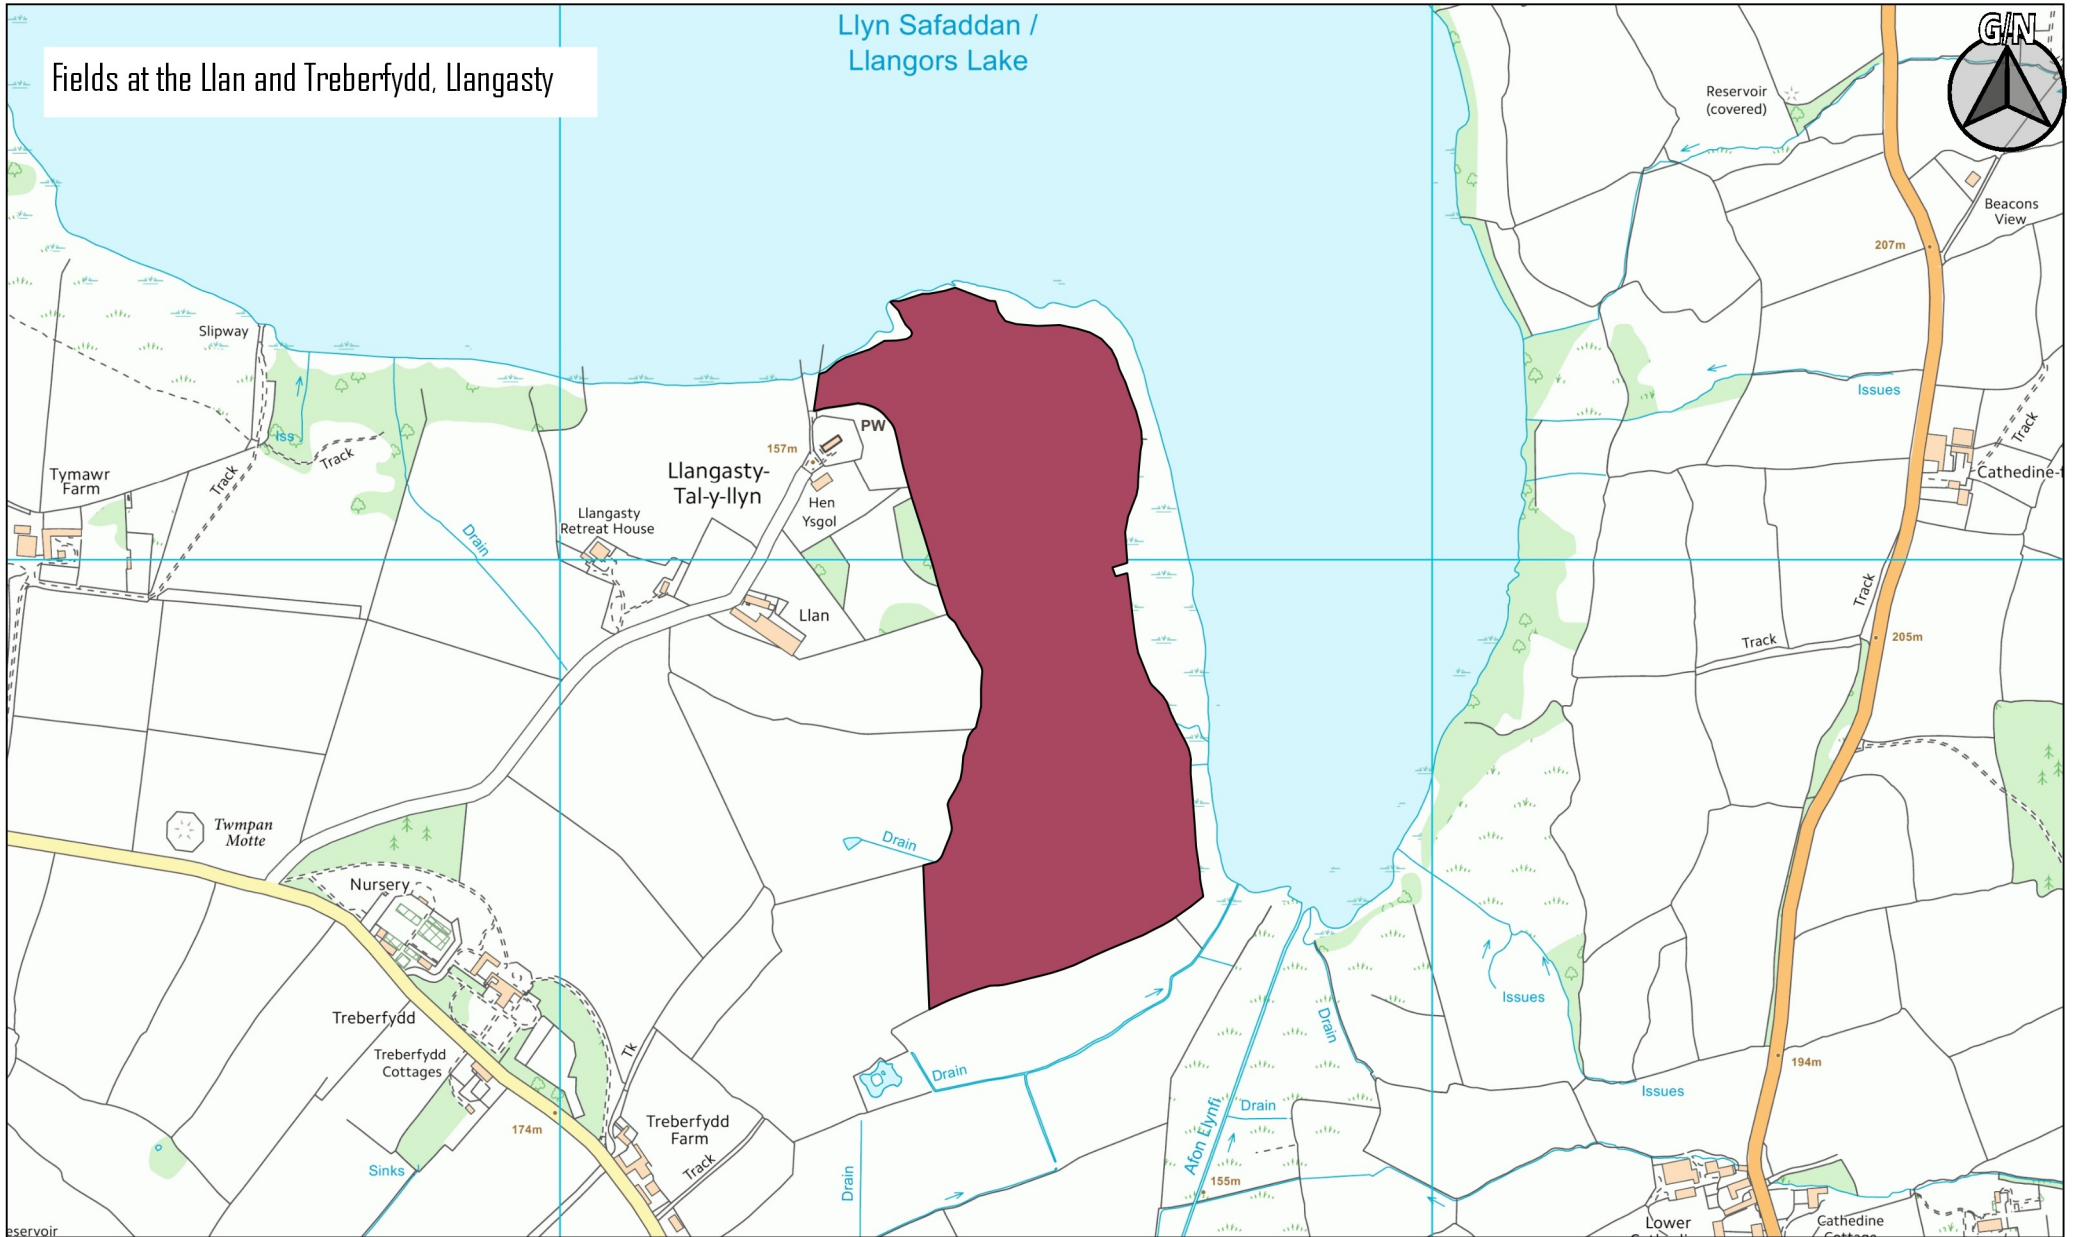

Fields at the Llan and Treberfydd, Llangasty

© Awdurdod Parc Cenedlaethol Bannau Brycheiniog, Plas y Ffynnon, Ffordd Cambrian, Aberhonddu, Powys, LD3 7HP

© Brecon Beacons National Park Authority Plas y Ffynnon, Cambrian Way, Brecon, Powys, LD3 7HP

© Hawlfraint y Goron a hawliau cronfa ddata 2017 Arolwg Ordnans 100019322. Ni chaniateir i chwi gopio, tan-drwyddedu, dosbarthu neu werthu y data yma i unrhyw drydydd barti mewn unrhyw ffurf.

© Crown copyright and database rights 2017 Ordnance Survey 100019322. You are not permitted to copy, sub-licence, distribute or sell any of this data to third parties in any form.